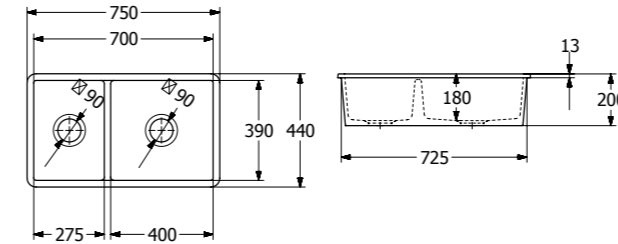

podwieszany do szafki 80 cm, wymiary 75 x 44 cm
2 zamykane komory

Classiline
White Alpin (błyszczący)
3388 01 R1
PLN: 4-399

3 799

Najniższa cena z ostatnich 30 dni 4 399

Classiline
Stone White
3388 01 RW
PLN: 4-399