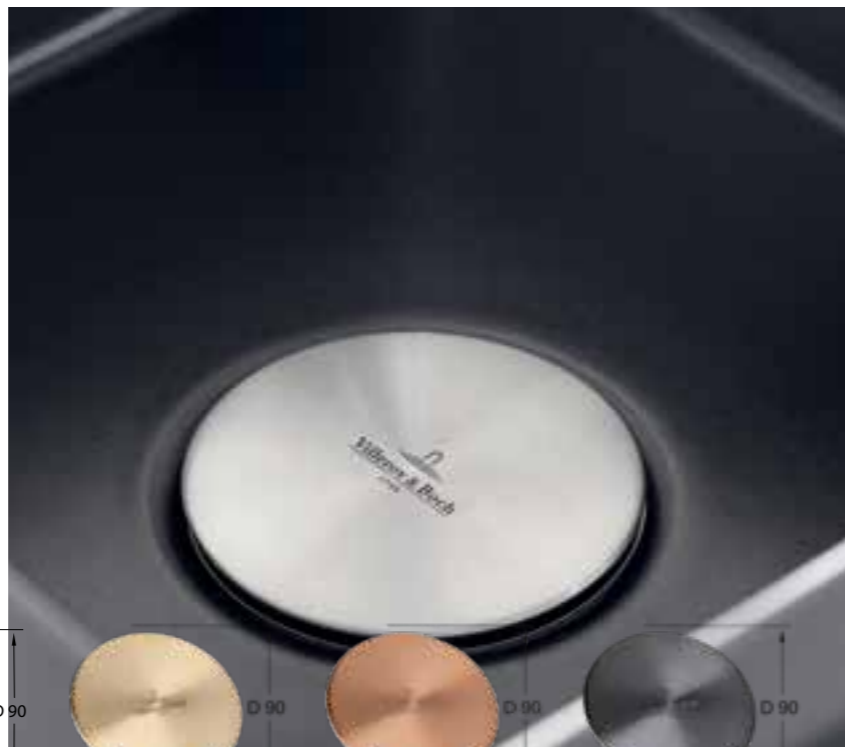

Akcesoria

Ośłona odpływu

ośłona odpływu pasuje do każdego zlewozmywaka Villeroy & Boch, można myć w zmywarce

Stal nierdzewna (szcztokowana) 9624 15 LC PLN: 199	Złoty (szcztokowany) 9624 15 03 PLN: 249	Miedziany (szcztokowany) 9624 15 04 PLN: 249	Antracyt (szcztokowany) 9624 15 05 PLN: 249

Akcesoria

Rozeta przelewu

rozeta przelewu pasuje do każdego zlewozmywaka Villeroy & Boch (z wyjątkiem Dwukomorowego)