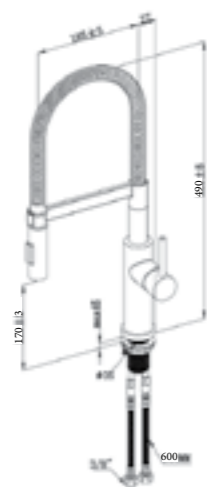

Stal nierdzewna (szcztokowana)
9280 00 LC
PLN: 2-899

Najniższa cena z ostatnich 30 dni 1 749

Antracyt (szcztokowany)
9280 00 05
PLN: 3-799

Najniższa cena z ostatnich 30 dni 2 199

Czary matowy
9280 00 06
PLN: 3-799

Najniższa cena z ostatnich 30 dni 3 799

Bateria kuchenna