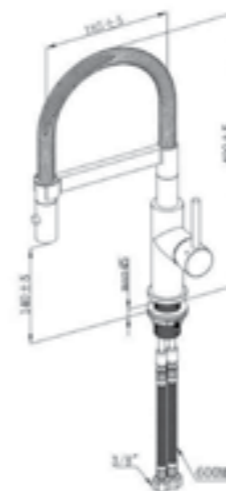

pojedynczy mieszacz wyciągana i obrotowa wylewka o 360° wysokość ComfortPlus

Uchwyt magnetyczny: prosty sposób mocowania główki prysnicowej na miejscu

Funkcja pamięci: ostatnio wybrany tryb natrysku jest zachowywany do momentu ręcznej zmiany