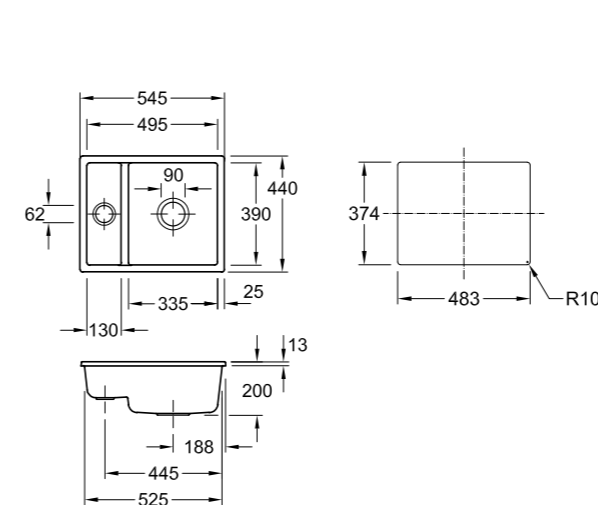

Zlewozmywak ceramiczny

Subway 60XU

podwieszany do szafki 60 cm, wymiary 54,5 x 44 cm
2 zamykane komory

Classiline
White Alpin (błyszczący)
6758 01 R1
PLN: 4-099

3 149

Najniższa cena z ostatnich 30 dni 3 199