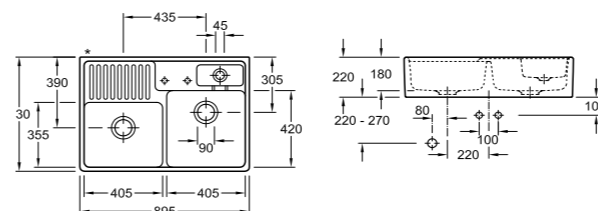

Ponadczasowy indywidualizm

Zlewozmywak ceramiczny

Dwukomorowy

nakładany do szafki 90 cm, wymiary 89,5 x 63 x 22 cm
2 zamykane komory

Classicline
White Alpin (błyszczący)
6323 91 R1
PLN: 6 899
4 599
Najniższa cena
z ostatnich 30 dni 4 699