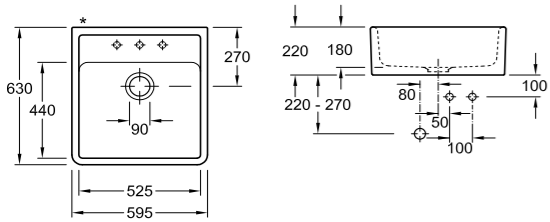

Zlewozmywak ceramiczny

Jednokomorowy

nakładany do szafki 60 cm, wymiary 59,5 x 63 x 22 cm

Classiline
White Alpin (błyszczący)
6320 61 R1
PLN: 3-999

2 699

Najniższa cena z ostatnich 30 dni 2 799

Classiline
Stone White
6320 61 RW
PLN: 3-999

2 699

Najniższa cena z ostatnich 30 dni 2 799

Premiuline
Snow White (błyszczący)
6320 61 KG
PLN: 4-399

2 899

Najniższa cena z ostatnich 30 dni 2 999

Premiuline
Pure Black
6320 61 R7
PLN: 4-399

2 899

Najniższa cena z ostatnich 30 dni 4 399

Premiuline
Morning Green
6320 61 R8
PLN: 4-399

2 899

Najniższa cena z ostatnich 30 dni 4 399