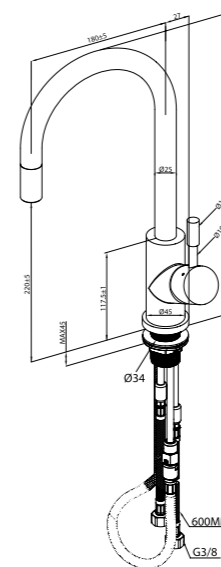

Najniższa cena z ostatnich 30 dni 2 199

Czary matowy
9280 00 06
PLN: 3-799

Najniższa cena z ostatnich 30 dni 3 799

Bateria kuchenna

Umbrella Flex

pojedynczy mieszacz, obrotowa wylewka 360° wysokość ComfortPlus