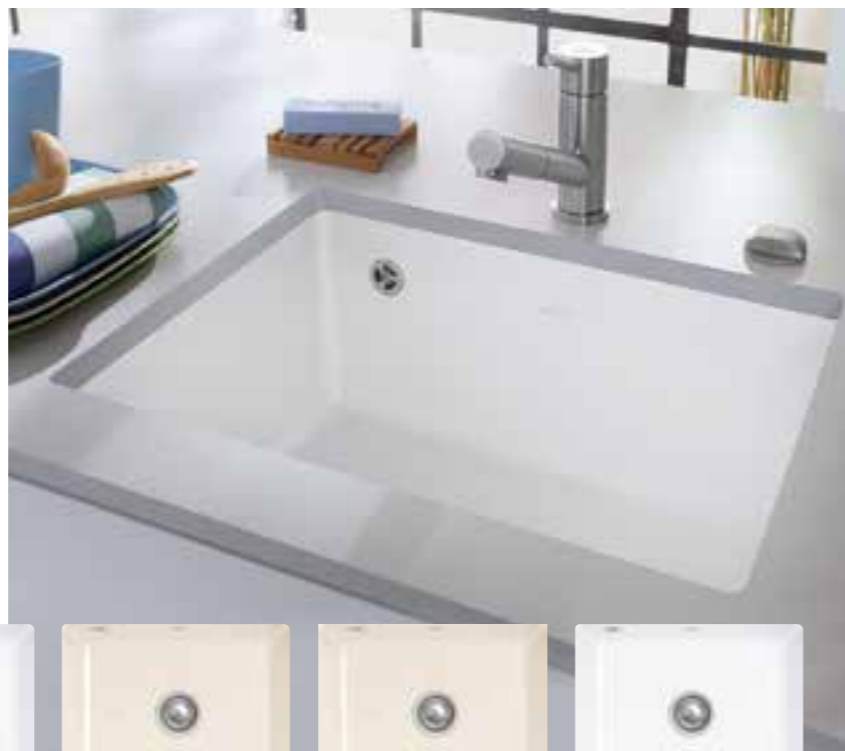

Subway 60SU

podwieszany do szafki 60 cm, wymiary 54,5 x 44 cm

Classicline
White Alpin (błyszczący)
3310 01 R1
PLN: ~~3 899~~
2 699

Najniższa cena
z ostatnich 30 dni 2 799

Classicline
Stone White
3310 01 RW
PLN: ~~3 899~~
2 699