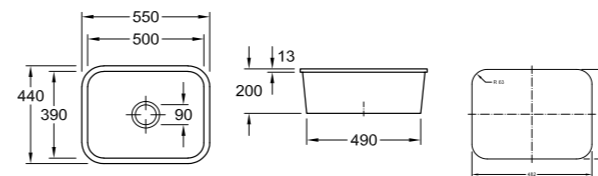

Najniższa cena
z ostatnich 30 dni 4 399

Premiuline
Chromit (błyszczący)
3310 01 J0
PLN: ~~4 399~~
2 999

Najniższa cena
z ostatnich 30 dni 2 999

Zlewozmywak ceramiczny

Cisterna 60C

podwieszany do szafki 60 cm, wymiary 55 x 44 cm