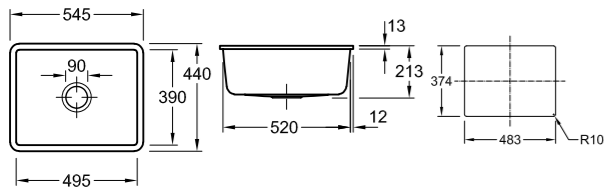

Zlewozmywak ceramiczny

Subway 60SU

podwieszany do szafki 60 cm, wymiary 54,5 x 44 cm

Classicline
White Alpin (błyszczący)
3310 01 R1
PLN: ~~3 899~~
2 699

Najniższa cena
z ostatnich 30 dni 2 799

Classicline
Stone White
3310 01 RW
PLN: ~~3 899~~
2 699

Najniższa cena
z ostatnich 30 dni 2 799

Classicline
Cream (błyszczący)
3310 01 KR
PLN: ~~3 899~~
2 699

Najniższa cena
z ostatnich 30 dni 3 899

Classicline
Ivory
3310 01 FU
PLN: ~~3 899~~
2 699

Najniższa cena
z ostatnich 30 dni 3 899

Premiuline
Snow White (błyszczący)
3310 01 KG
PLN: ~~4 399~~
2 999

Najniższa cena
z ostatnich 30 dni 2 999