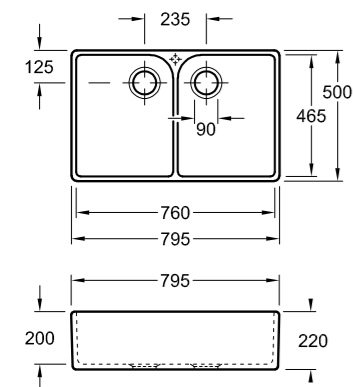

Premiuline
Morning Green
3388 01 R8
PLN: 4-799

4 199

Najniższa cena z ostatnich 30 dni 4 799

Zlewozmywak ceramiczny

Farmhouse 80X

nakładany do szafki 80 cm, wymiary 79,5 x 22 cm
2 zamykane komory

Classiline
White Alpin (błyszczący)
6380 01 R1
PLN: 4-799